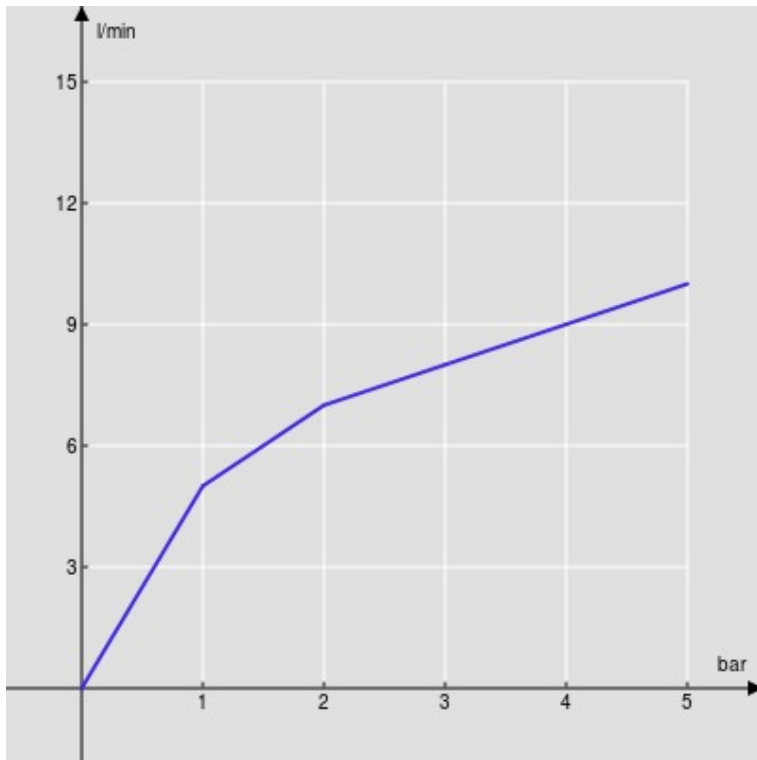

SPECIFICHE

Monocomando Chrome con rivestimento FENIX NTM®
Chrome
Bocca girevole 360°
Aeratore anticalcare M 24 x 1
Flessibili inox ø 3/8"
Limitatore di portata con freno al 50%

CERTIFICAZIONI

DIAGRAMMA DI PORTATA: ACQUA CALDA/FREDDA

DIAGRAMMA DI PORTATA: ACQUA MISCELATA